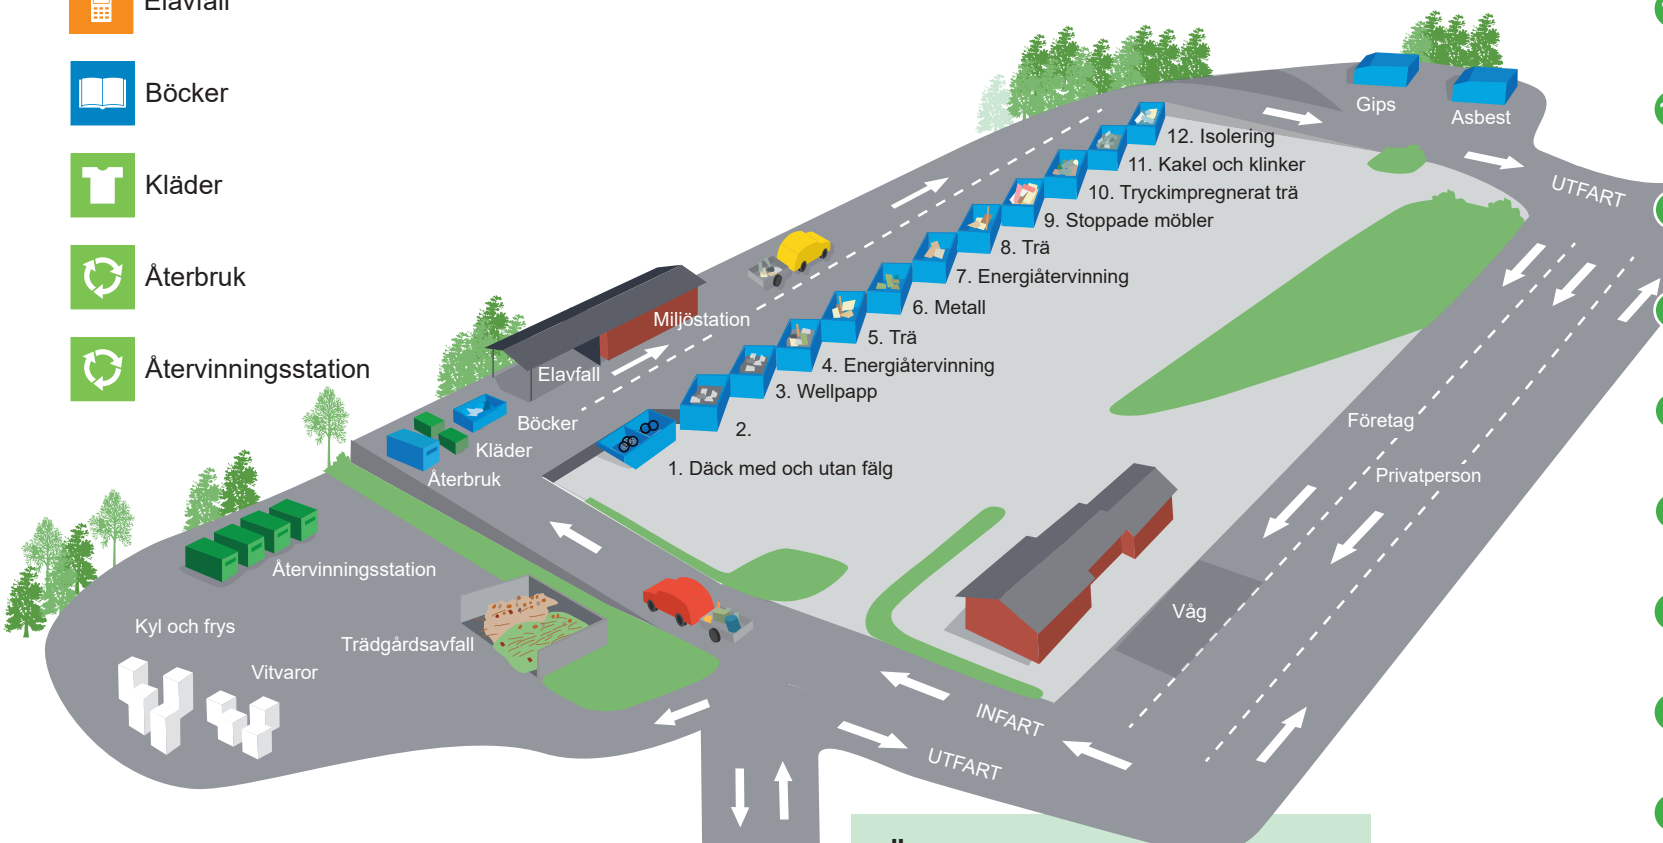

9 Stoppade möbler

8 Trä

7 Energiåtervinning

6 Metall

5 Trä

4 Energiåtervinning

3 Wellpapp

2 Trä

1 Däck med och utan fälg

ÖPPETTIDER

Måndag	07.00-16.00	
Tisdag	07.00-16.00	
Onsdag	07.00-19.00	Kvällsöppet
Torsdag	07.00-16.00	
Fredag	07.00-16.00	
Lördag	09.00-13.00	
Söndag	Stängt	